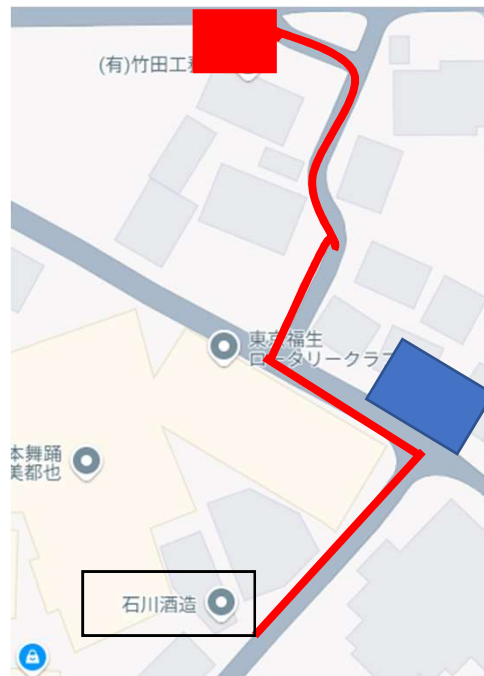

# シャトルバス乗り場 タクシー専用乗降場のご案内

田村酒造場

石川酒造

-  がシャトルバス乗り場
-  がタクシー専用乗降場となります

**※注意 一般車は駐車できません。**

シャトルバスは会場等にて時刻表をご確認ください。

タクシーをご利用の方は下記タクシー会社にご自身でお問合せをお願いいたします。

※利用者数や道路状況でお時間いただく場合がございます。